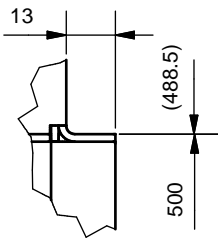

Frontansicht / Vue de face

Seitenansicht / Vue de coté

Aufsicht / Vue de haut

Grundriss Feuerstelle / Coupe sur foyer

A (1 : 2)

B (1 : 2)

C (1 : 2)

D (1 : 2)

1) Verbrennungsluft / Air de combustion

Gerätetyp **720 Giant rechts K**

Massblatt STANDARD
Fiche de mesures STANDARD

Artikel Nr.

Gezeichnet AKE 20.04.2010

Massstab

Alle Masse in mm! Massänderungen vorbehalten / Dimensions en mm! Sous réserve de modifications