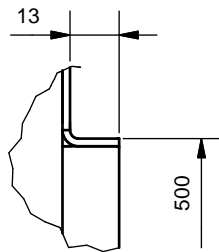

Frontansicht / Vue de face

Seitenansicht / Vue de coté

Aufsicht / Vue de haut

Grundriss Feuerstelle / Coupe sur foyer

A (1 : 2)

B (1 : 2)

C (1 : 2)

D (1 : 2)

1) Verbrennungsluft / Air de combustion

Gerätetyp **720 Giant rechts K**

Massblatt STANDARD
Fiche de mesures STANDARD

Artikel Nr.

Gezeichnet AKE 20.04.2010

Massstab

Alle Masse in mm! Massänderungen vorbehalten / Dimensions en mm! Sous réserve de modifications