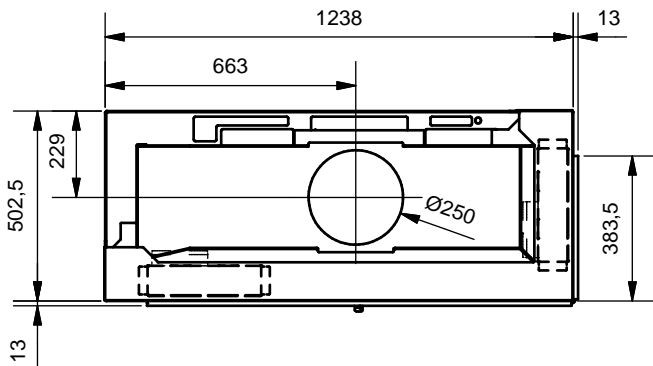

Frontansicht / Vue de face

Seitenansicht / Vue de coté

Aufsicht / Vue de haut

Grundriss Feuerstelle / Coupe sur foyer

A (1 : 2)

B (1 : 2)

C (1 : 2)

D (1 : 2)

1) Verbrennungsluft / Air de combustion

Gerätetyp **720 Giant rechts K**

Massblatt STANDARD
Fiche de mesures STANDARD

Artikel Nr.

Gezeichnet AKE 20.04.2010

Massstab

Alle Masse in mm! Massänderungen vorbehalten / Dimensions en mm! Sous réserve de modifications