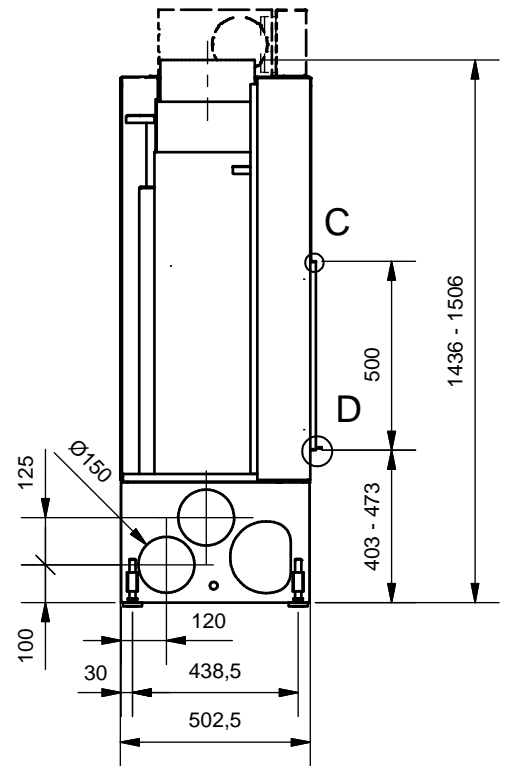

Frontansicht / Vue de face

Seitenansicht / Vue de coté

Aufsicht / Vue de haut

Grundriss Feuerstelle / Coupe sur foyer

A (1 : 2)

B (1 : 2)

C (1 : 2)

D (1 : 2)

1) Verbrennungsluft / Air de combustion

Gerätetyp **720 Giant rechts K**

Massblatt STANDARD
Fiche de mesures STANDARD

Artikel Nr.

Gezeichnet AKE 20.04.2010

Massstab

Alle Masse in mm! Massänderungen vorbehalten / Dimensions en mm! Sous réserve de modifications