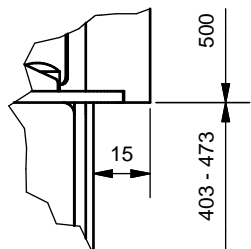

Frontansicht / Vue de face

Seitenansicht / Vue de coté

Aufsicht / Vue de haut

Grundriss Feuerstelle / Coupe sur foyer

A (1 : 2)

B (1 : 2)

C (1 : 2)

D (1 : 2)

1) Verbrennungsluft / Air de combustion

Gerätetyp **720 Giant rechts K**

Massblatt STANDARD
Fiche de mesures STANDARD

Artikel Nr.

Gezeichnet AKE 20.04.2010

Massstab

Alle Masse in mm! Massänderungen vorbehalten / Dimensions en mm! Sous réserve de modifications