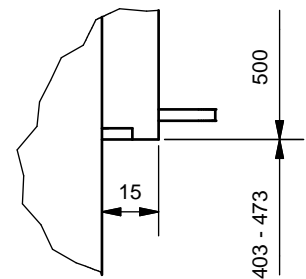

Frontansicht / Vue de face

Seitenansicht / Vue de coté

Aufsicht / Vue de haut

Grundriss Feuerstelle / Coupe sur foyer

A (1 : 2)

B (1 : 2)

C (1 : 2)

D (1 : 2)

1) Verbrennungsluft / Air de combustion

Gerätetyp **720 Giant rechts K**

Massblatt STANDARD
Fiche de mesures STANDARD

Artikel Nr.

Gezeichnet AKE 20.04.2010

Massstab

Alle Masse in mm! Massänderungen vorbehalten / Dimensions en mm! Sous réserve de modifications