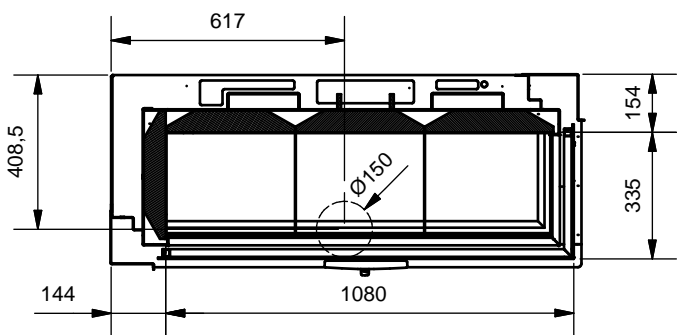

Frontansicht / Vue de face

Seitenansicht / Vue de coté

Aufsicht / Vue de haut

Grundriss Feuerstelle / Coupe sur foyer

A (1 : 2)

B (1 : 2)

C (1 : 2)

D (1 : 2)

1) Verbrennungsluft / Air de combustion

Gerätetyp **720 Giant rechts K**

Massblatt STANDARD
Fiche de mesures STANDARD

Artikel Nr.

Gezeichnet AKE 20.04.2010

Massstab

Alle Masse in mm! Massänderungen vorbehalten / Dimensions en mm! Sous réserve de modifications