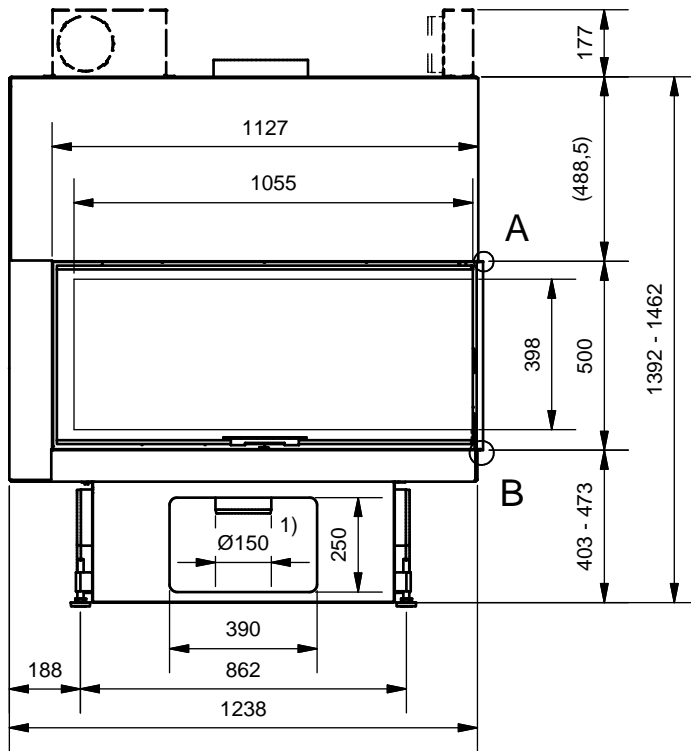

Frontansicht / Vue de face

Seitenansicht / Vue de coté

Aufsicht / Vue de haut

Grundriss Feuerstelle / Coupe sur foyer

A (1 : 2)

B (1 : 2)

C (1 : 2)

D (1 : 2)

1) Verbrennungsluft / Air de combustion

Gerätetyp **720 Giant rechts K**

Massblatt STANDARD
Fiche de mesures STANDARD

Artikel Nr.

Gezeichnet AKE 20.04.2010

Massstab

Alle Masse in mm! Massänderungen vorbehalten / Dimensions en mm! Sous réserve de modifications